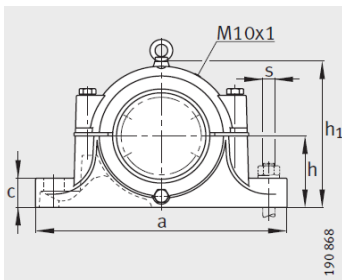

轴承座

d1 110-260mm-23032-E1-K-TVPB+H3032+S3032-H-N-FZ-AB-L1)

参数信息:

型号:

轴承座:	S3032-H-N-FZ-AB-L1)
轴承:	23032-E1-K-TVPB
紧定套:	H3032
止动环:	FRM240/10
轴承盖:	DK166-182

毛毡条:

a × b × l :	14 × 11 × 250
件:	2/4

质量 m 轴承座 kg : 37

尺寸:

d :	140
a :	470
g :	190
h :	288
b :	130
c :	50
D :	240
g :	21
h :	150
m :	390
u :	30
v :	36
smm :	M24
sinch :	1

- ① 定位轴承
- ② 浮动轴承

端盖 DK,
定位轴承尺寸小于等于带止动环的 S3040

- 设计形式 A
- ③ 定位轴承 AF
 - ④ 浮动轴承 AL

设计类型 B

⑤ 定位轴承 BF