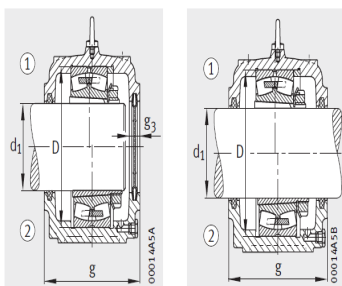

轴承座

d1 110-260mm-23032-E1-K-TVPB+H3032+S3032-H-N-FZ-AB-L1)

参数信息:

型号:

轴承座:	S3032-H-N-FZ-AB-L1)
轴承:	23032-E1-K-TVPB
紧定套:	H3032
止动环:	FRM240/10
轴承盖:	DK166-182

毛毡条:

a × b × l :	14 × 11 × 250
件:	2/4

质量 m 轴承座 kg : 37

尺寸:

d :	140
a :	470
g :	190
h :	288
b :	130
c :	50
D :	240
g :	21
h :	150
m :	390
u :	30
v :	36
smm :	M24
sinch :	1

- ① 定位轴承
- ② 浮动轴承

端盖 DK,
定位轴承尺寸小于等于带止动环的 S3040

- 设计形式 A
- ③ 定位轴承 AF
 - ④ 浮动轴承 AL

设计类型 B

⑤ 定位轴承 BF