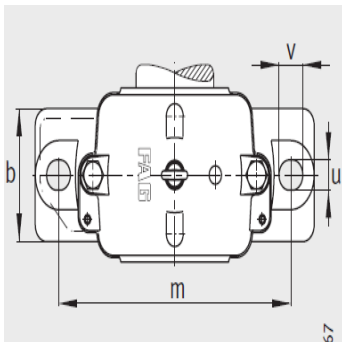

轴承座

d1 110-260mm-23032-E1-K-TVPB+H3032+S3032-H-N-FZ-AB-L1)

参数信息:

型号:

轴承座:	S3032-H-N-FZ-AB-L1)
轴承:	23032-E1-K-TVPB
紧定套:	H3032
止动环:	FRM240/10
轴承盖:	DK166-182

毛毡条:

a × b × l :	14 × 11 × 250
件:	2/4

质量 m 轴承座 kg : 37

尺寸:

d :	140
a :	470
g :	190
h :	288
b :	130
c :	50
D :	240
g :	21
h :	150
m :	390
u :	30
v :	36
smm :	M24
sinch :	1

- ① 定位轴承
- ② 浮动轴承

端盖 DK,
定位轴承尺寸小于等于带止动环的 S3040

- 设计形式 A
- ③ 定位轴承 AF
 - ④ 浮动轴承 AL

设计类型 B

⑤ 定位轴承 BF