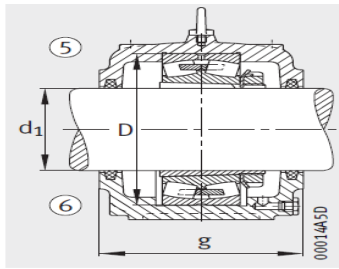

轴承座

d1 110-260mm-23032-E1-K-TVPB+H3032+S3032-H-N-FZ-AB-L1)

参数信息:

型号:

轴承座:	S3032-H-N-FZ-AB-L1)
轴承:	23032-E1-K-TVPB
紧定套:	H3032
止动环:	FRM240/10
轴承盖:	DK166-182

毛毡条:

a × b × l :	14 × 11 × 250
件:	2/4

质量 m 轴承座 kg : 37

尺寸:

d :	140
a :	470
g :	190
h :	288
b :	130
c :	50
D :	240
g :	21
h :	150
m :	390
u :	30
v :	36
smm :	M24
sinch :	1

- ① 定位轴承
- ② 浮动轴承

端盖 DK,
定位轴承尺寸小于等于带止动环的 S3040

- 设计形式 A
- ③ 定位轴承 AF
 - ④ 浮动轴承 AL

设计类型 B

⑤ 定位轴承 BF