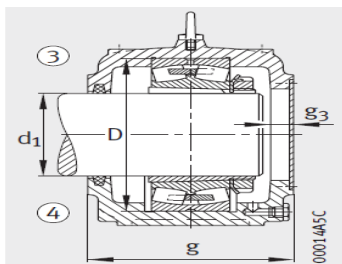

轴承座

d1 110-260mm-23032-E1-K-TVPB+H3032+S3032-H-N-FZ-AB-L1)

参数信息:

型号:

轴承座:	S3032-H-N-FZ-AB-L1)
轴承:	23032-E1-K-TVPB
紧定套:	H3032
止动环:	FRM240/10
轴承盖:	DK166-182

毛毡条:

a × b × l :	14 × 11 × 250
件:	2/4

质量 m 轴承座 kg : 37

尺寸:

d :	140
a :	470
g :	190
h :	288
b :	130
c :	50
D :	240
g :	21
h :	150
m :	390
u :	30
v :	36
smm :	M24
sinch :	1

- ① 定位轴承
- ② 浮动轴承

端盖 DK,
定位轴承尺寸小于等于带止动环的 S3040

- 设计形式 A
- ③ 定位轴承 AF
 - ④ 浮动轴承 AL

设计类型 B

⑤ 定位轴承 BF